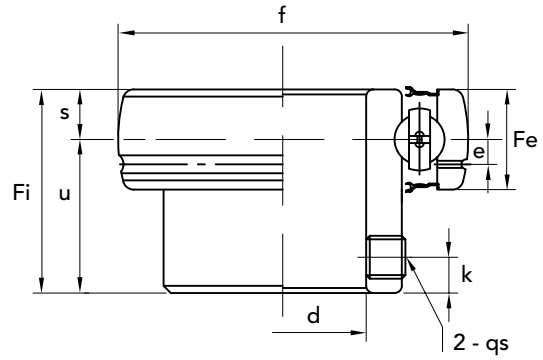

CUSCINETTI INOX SERIE SSSB RILUBRIFICABILE 200

SSSB RILUBRIFICABILE 200

CUSCINETTI INOX SERIE SSSB RILUBRIFICABILE 200

SSSB	CODICE	albero foro Ø mm	DIMENSIONI mm								carico dinamico N	carico statico N	peso kg
			Fe	f	F1	s	u	k	e	qs			
203	93029203	17	12	40	22	6,0	16,0	4,5	3,6	M5x0,8	7600	4500	0,10
204	93029204	20	14	47	25	7,0	18,0	4,5	3,9	M6x1,0	10000	6300	0,15
205	93029205	25	15	52	27	7,5	19,5	5,5	3,9	M6x1,0	11000	7100	0,18
206	93029206	30	16	62	30	8,0	22,0	5,5	5,0	M6x1,0	15200	10200	0,27
207	93029207	35	17	72	32	8,5	23,5	6,5	5,5	M8x1,0	20100	13900	0,42
208	93029208	40	18	80	34	9,0	25,0	7,0	6,0	M8x1,0	25600	18100	0,60
209	93029209	45	19	85	41,2	9,5	31,7	8,2	6,3	M8x1,0	32600	24500	0,80
210	93029210	50	20	90	41,6	10,0	31,6	9,2	6,5	M8x1,0	35800	23000	0,83