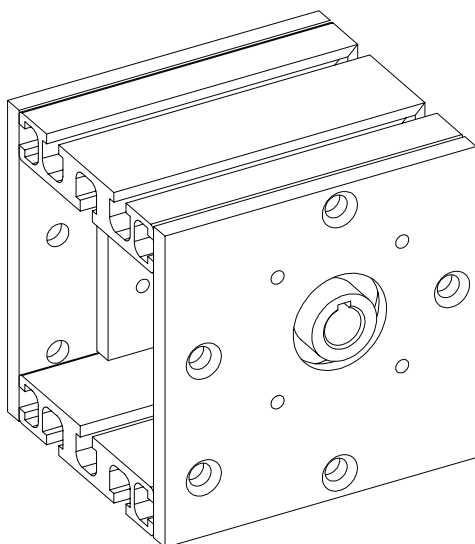

# componenti guide cava 8

## Testa attuatore lineare G45

tipo di calettamento	codice	note
puleggia senza foro	15GL08.120120.MT4500	
puleggia foro Ø14	15GL08.120120.MT4514	
puleggia foro Ø19	15GL08.120120.MT4519	

## Testa attuatore lineare G90

tipo di calettamento	codice	note
puleggia senza foro	15GL08.120120.MT9000	
puleggia foro Ø14	15GL08.120120.MT9014	
puleggia foro Ø19	15GL08.120120.MT9019	

2003.03

15GL08-16.0