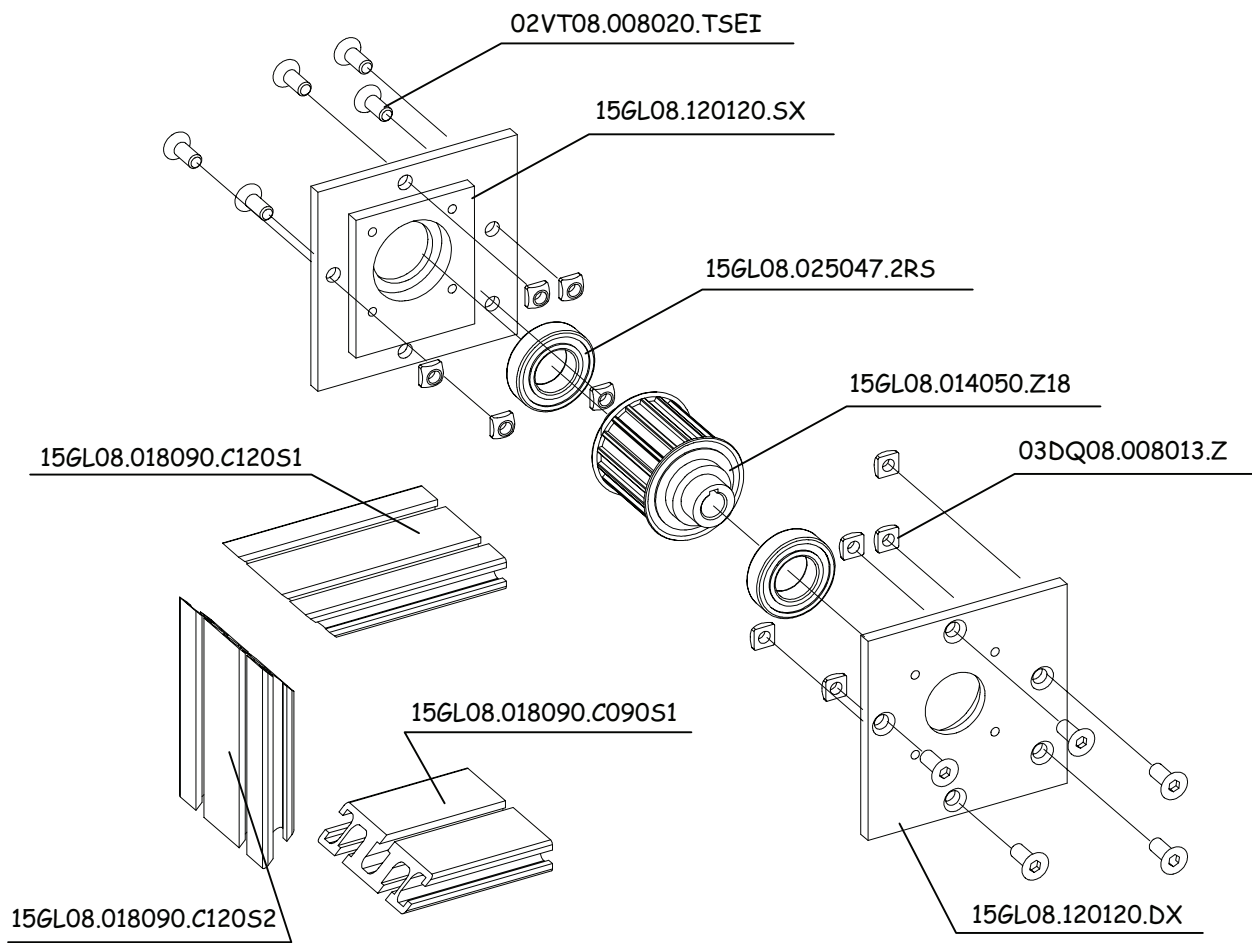

applicazioni componenti guide cava 8

20.03.03

15GL08-16.0