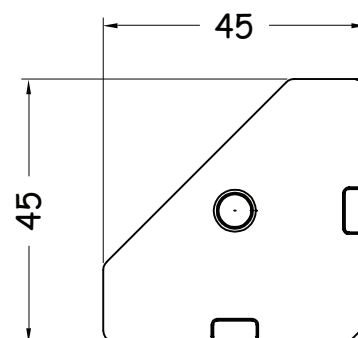

tappi di chiusura cava 8

Tappo per profilo 18.5 x 32

Codice	06TC08.018032
Peso (g)	2
Materiale	PTE
Colore	Nero

Tappo per profilo 18.5 x 45

Codice	06TC08.018045
Peso (g)	2
Materiale	PTE
Colore	Nero

Tappo per profilo 18.5 x 90

Codice	06TC08.018090
Peso (g)	4
Materiale	PTE
Colore	Nero

02.10.02

06TC08-01.0

tappi di chiusura cava 8

Tappo per profilo 32 x 32

Codice	06TC08.032032
Peso (g)	2
Materiale	PTE
Colore	Nero

Tappo per profilo 32 x 45

Codice	06TC08.032045
Peso (g)	3
Materiale	PTE
Colore	Nero

Tappo per profilo 45 x 45 Tr

Codice	06TC08.045045.TR
Peso (g)	4
Materiale	PTE
Colore	Nero

02.10.02

06TC08-02.0

tappi di chiusura cava 8

Tappo per profilo 45 x 45

02.10.02

06TC08-03.0

tappi di chiusura cava 8

Tappo per profilo 90 x 90

Codice	06TC08.090090
Peso (g)	17
Materiale	PTE
Colore	Nero

Tappo per foro 8.5

Codice	06TC08.000008.TT
Peso (g)	1
Materiale	PTE
Colore	Nero