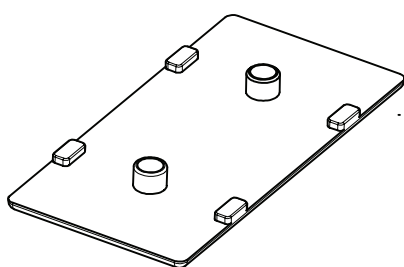

Codice	06TC08.045045
Peso (g)	4
Materiale	PTE
Colore	Nero

Tappo per profilo 45 x 60

Codice	06TC08.045060
Peso (g)	8
Materiale	PTE
Colore	Nero

Tappo per profilo 45 x 90

Codice	06TC08.045090
Peso (g)	9
Materiale	PTE
Colore	Nero

02.10.02

06TC08-03.0

tappi di chiusura cava 8

Tappo per profilo 90 x 90

Codice	06TC08.090090
Peso (g)	17
Materiale	PTE
Colore	Nero

Tappo per foro 8.5

Codice	06TC08.000008.TT
Peso (g)	1
Materiale	PTE
Colore	Nero