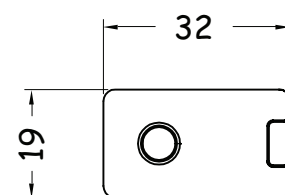

tappi di chiusura cava 8

Tappo per profilo 18.5 x 32

Codice	06TC08.018032
Peso (g)	2
Materiale	PTE
Colore	Nero

Tappo per profilo 18.5 x 45

Codice	06TC08.018045
Peso (g)	2
Materiale	PTE
Colore	Nero

Tappo per profilo 18.5 x 90

Codice	06TC08.018090
Peso (g)	4
Materiale	PTE
Colore	Nero

02.10.02

06TC08-01.0

tappi di chiusura cava 8

Tappo per profilo 32 x 32

Codice	06TC08.032032
Peso (g)	2
Materiale	PTE
Colore	Nero

Tappo per profilo 32 x 45

Codice	06TC08.032045
Peso (g)	3
Materiale	PTE
Colore	Nero

Tappo per profilo 45 x 45 Tr

Codice	06TC08.045045.TR
Peso (g)	4
Materiale	PTE
Colore	Nero

02.10.02

06TC08-02.0

tappi di chiusura cava 8

Tappo per profilo 45 x 45

02.10.02

06TC08-03.0

tappi di chiusura cava 8

Tappo per profilo 90 x 90

Codice	06TC08.090090
Peso (g)	17
Materiale	PTE
Colore	Nero

Tappo per foro 8.5

Codice	06TC08.000008.TT
Peso (g)	1
Materiale	PTE
Colore	Nero