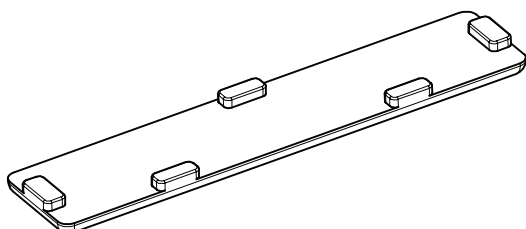

tappi di chiusura cava 8

Tappo per profilo 18.5 x 32

Codice	06TC08.018032
Peso (g)	2
Materiale	PTE
Colore	Nero

Tappo per profilo 18.5 x 45

Codice	06TC08.018045
Peso (g)	2
Materiale	PTE
Colore	Nero

Tappo per profilo 18.5 x 90

Codice	06TC08.018090
Peso (g)	4
Materiale	PTE
Colore	Nero

02.10.02

06TC08-01.0

tappi di chiusura cava 8

Tappo per profilo 32 x 32

Codice	06TC08.032032
Peso (g)	2
Materiale	PTE
Colore	Nero

Tappo per profilo 32 x 45