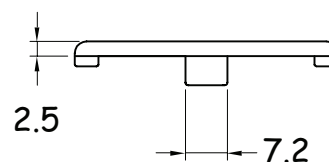

tappi di chiusura cava 8

Tappo per profilo 18.5 x 32

Codice	06TC08.018032
Peso (g)	2
Materiale	PTE
Colore	Nero

Tappo per profilo 18.5 x 45

Codice	06TC08.018045
Peso (g)	2
Materiale	PTE
Colore	Nero

Tappo per profilo 18.5 x 90