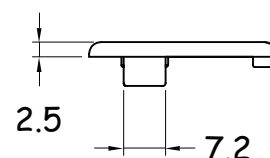

Codice	06TC08.018090
Peso (g)	4
Materiale	PTE
Colore	Nero

02.10.02

06TC08-01.0

tappi di chiusura cava 8

Tappo per profilo 32 x 32

Codice	06TC08.032032
Peso (g)	2
Materiale	PTE
Colore	Nero

Tappo per profilo 32 x 45