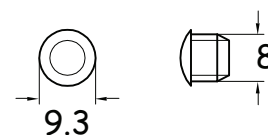

Codice	06TC08.045045
Peso (g)	4
Materiale	PTE
Colore	Nero

Tappo per profilo 45 x 60

Codice	06TC08.045060
Peso (g)	8
Materiale	PTE
Colore	Nero

Tappo per profilo 45 x 90

Codice	06TC08.045090
Peso (g)	9
Materiale	PTE
Colore	Nero

02.10.02

06TC08-03.0

tappi di chiusura cava 8

Tappo per profilo 90 x 90

Codice	06TC08.090090
Peso (g)	17
Materiale	PTE
Colore	Nero

Tappo per foro 8.5

Codice	06TC08.000008.TT
Peso (g)	1
Materiale	PTE
Colore	Nero

Tappo per foro 13.5

Codice	06TC08.008013.TT
Peso (g)	1
Materiale	PTE
Colore	Nero

02.10.02

06TC08-04.C