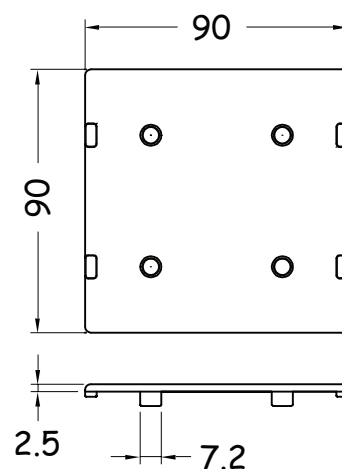

Codice	06TC08.032045
Peso (g)	3
Materiale	PTE
Colore	Nero

Tappo per profilo 45 x 45 Tr

Codice	06TC08.045045.TR
Peso (g)	4
Materiale	PTE
Colore	Nero

02.10.02

06TC08-02.0

tappi di chiusura cava 8

Tappo per profilo 45 x 45

Codice	06TC08.045045
Peso (g)	4
Materiale	PTE
Colore	Nero

Tappo per profilo 45 x 60

Codice	06TC08.045060
Peso (g)	8
Materiale	PTE
Colore	Nero

Tappo per profilo 45 x 90

Codice	06TC08.045090
Peso (g)	9
Materiale	PTE
Colore	Nero

02.10.02

06TC08-03.0

tappi di chiusura cava 8

Tappo per profilo 90 x 90

Codice	06TC08.090090
Peso (g)	17
Materiale	PTE
Colore	Nero

Tappo per foro 8.5

Codice	06TC08.000008.TT
Peso (g)	1
Materiale	PTE
Colore	Nero

Tappo per foro 13.5

Codice	06TC08.008013.TT
Peso (g)	1
Materiale	PTE
Colore	Nero

02.10.02

06TC08-04.C