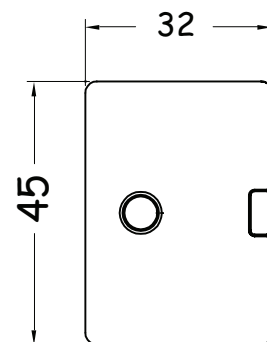

tappi di chiusura cava 8

Tappo per profilo 18.5 x 32

Codice	06TC08.018032
Peso (g)	2
Materiale	PTE
Colore	Nero

Tappo per profilo 18.5 x 45

Codice	06TC08.018045
Peso (g)	2
Materiale	PTE
Colore	Nero

Tappo per profilo 18.5 x 90

Codice	06TC08.018090
Peso (g)	4
Materiale	PTE
Colore	Nero

02.10.02

06TC08-01.0

tappi di chiusura cava 8

Tappo per profilo 32 x 32

Codice	06TC08.032032
Peso (g)	2
Materiale	PTE
Colore	Nero

Tappo per profilo 32 x 45

Codice	06TC08.032045
Peso (g)	3
Materiale	PTE
Colore	Nero

Tappo per profilo 45 x 45 Tr

Codice	06TC08.045045.TR
Peso (g)	4
Materiale	PTE
Colore	Nero

02.10.02

06TC08-02.0

tappi di chiusura cava 8

Tappo per profilo 45 x 45

02.10.02

06TC08-03.0

tappi di chiusura cava 8

Tappo per profilo 90 x 90

Codice	06TC08.090090
Peso (g)	17
Materiale	PTE
Colore	Nero

Tappo per foro 8.5

Codice	06TC08.000008.TT
Peso (g)	1
Materiale	PTE
Colore	Nero