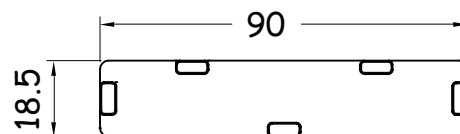

tappi di chiusura cava 8

Tappo per profilo 18.5 x 32

Codice	06TC08.018032
Peso (g)	2
Materiale	PTE
Colore	Nero

Tappo per profilo 18.5 x 45

Codice	06TC08.018045
Peso (g)	2
Materiale	PTE
Colore	Nero

Tappo per profilo 18.5 x 90

Codice	06TC08.018090
Peso (g)	4
Materiale	PTE
Colore	Nero

02.10.02

06TC08-01.0

tappi di chiusura cava 8

Tappo per profilo 32 x 32

Codice	06TC08.032032
Peso (g)	2
Materiale	PTE
Colore	Nero

Tappo per profilo 32 x 45