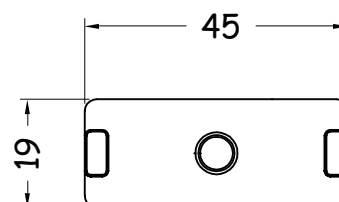

tappi di chiusura cava 8

Tappo per profilo 18.5 x 32

Codice	06TC08.018032
Peso (g)	2
Materiale	PTE
Colore	Nero

Tappo per profilo 18.5 x 45

Codice	06TC08.018045
Peso (g)	2
Materiale	PTE
Colore	Nero

Tappo per profilo 18.5 x 90

Codice	06TC08.018090
Peso (g)	4
Materiale	PTE
Colore	Nero

02.10.02

06TC08-01.0

tappi di chiusura cava 8

Tappo per profilo 32 x 32

Codice	06TC08.032032
Peso (g)	2
Materiale	PTE
Colore	Nero

Tappo per profilo 32 x 45

Codice	06TC08.032045
Peso (g)	3
Materiale	PTE
Colore	Nero

Tappo per profilo 45 x 45 Tr

Codice	06TC08.045045.TR
Peso (g)	4
Materiale	PTE
Colore	Nero

02.10.02

06TC08-02.0

tappi di chiusura cava 8

Tappo per profilo 45 x 45

02.10.02

06TC08-03.0

tappi di chiusura cava 8

Tappo per profilo 90 x 90

Codice	06TC08.090090
Peso (g)	17
Materiale	PTE
Colore	Nero

Tappo per foro 8.5

Codice	06TC08.000008.TT
Peso (g)	1
Materiale	PTE
Colore	Nero