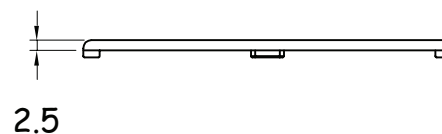

Tappo per profilo 18.5 x 90

Codice	06TC08.018090
Peso (g)	4
Materiale	PTE
Colore	Nero