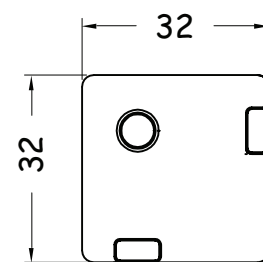

tappi di chiusura cava 8

Tappo per profilo 18.5 x 32

Codice	06TC08.018032
Peso (g)	2
Materiale	PTE
Colore	Nero

Tappo per profilo 18.5 x 45

Codice	06TC08.018045
Peso (g)	2
Materiale	PTE
Colore	Nero

Tappo per profilo 18.5 x 90

Codice	06TC08.018090
Peso (g)	4
Materiale	PTE
Colore	Nero

02.10.02

06TC08-01.0

tappi di chiusura cava 8

Tappo per profilo 32 x 32

Codice	06TC08.032032
Peso (g)	2
Materiale	PTE
Colore	Nero

Tappo per profilo 32 x 45

Codice	06TC08.032045
Peso (g)	3
Materiale	PTE
Colore	Nero

Tappo per profilo 45 x 45 Tr

Codice	06TC08.045045.TR
Peso (g)	4
Materiale	PTE
Colore	Nero

02.10.02

06TC08-02.0

tappi di chiusura cava 8

Tappo per profilo 45 x 45

02.10.02

06TC08-03.0

tappi di chiusura cava 8

Tappo per profilo 90 x 90

Codice	06TC08.090090
Peso (g)	17
Materiale	PTE
Colore	Nero

Tappo per foro 8.5

Codice	06TC08.000008.TT
Peso (g)	1
Materiale	PTE
Colore	Nero