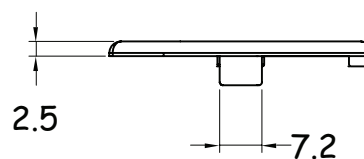

Codice	06TC08.018090
Peso (g)	4
Materiale	PTE
Colore	Nero

02.10.02

06TC08-01.0

tappi di chiusura cava 8

Tappo per profilo 32 x 32

Codice	06TC08.032032
Peso (g)	2
Materiale	PTE
Colore	Nero

Tappo per profilo 32 x 45

Codice	06TC08.032045
Peso (g)	3
Materiale	PTE
Colore	Nero

Tappo per profilo 45 x 45 Tr

Codice	06TC08.045045.TR
Peso (g)	4
Materiale	PTE
Colore	Nero

02.10.02

06TC08-02.0

tappi di chiusura cava 8

Tappo per profilo 45 x 45