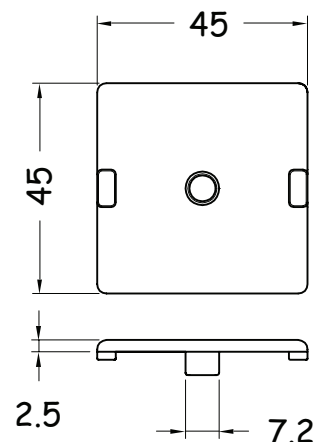

Codice	06TC08.032045
Peso (g)	3
Materiale	PTE
Colore	Nero

Tappo per profilo 45 x 45 Tr

Codice	06TC08.045045.TR
Peso (g)	4
Materiale	PTE
Colore	Nero

02.10.02

06TC08-02.0

tappi di chiusura cava 8

Tappo per profilo 45 x 45

Codice	06TC08.045045
Peso (g)	4
Materiale	PTE
Colore	Nero

Tappo per profilo 45 x 60

Codice	06TC08.045060
Peso (g)	8
Materiale	PTE
Colore	Nero

Tappo per profilo 45 x 90

Codice	06TC08.045090
Peso (g)	9
Materiale	PTE
Colore	Nero

02.10.02

06TC08-03.0

tappi di chiusura cava 8

Tappo per profilo 90 x 90

Codice	06TC08.090090
Peso (g)	17
Materiale	PTE
Colore	Nero

Tappo per foro 8.5

Codice	06TC08.000008.TT
Peso (g)	1
Materiale	PTE
Colore	Nero

Tappo per foro 13.5

Codice	06TC08.008013.TT
Peso (g)	1
Materiale	PTE
Colore	Nero

02.10.02

06TC08-04.C