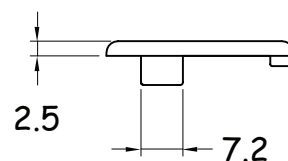

tappi di chiusura cava 8

Tappo per profilo 18.5 x 32

Codice	06TC08.018032
Peso (g)	2
Materiale	PTE
Colore	Nero

Tappo per profilo 18.5 x 45

Codice	06TC08.018045
Peso (g)	2
Materiale	PTE
Colore	Nero

Tappo per profilo 18.5 x 90