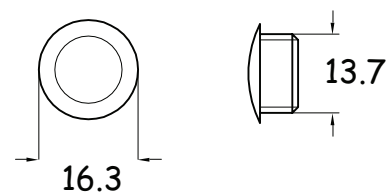

Codice	06TC08.045045
Peso (g)	4
Materiale	PTE
Colore	Nero

Tappo per profilo 45 x 60

Codice	06TC08.045060
Peso (g)	8
Materiale	PTE
Colore	Nero

Tappo per profilo 45 x 90

Codice	06TC08.045090
Peso (g)	9
Materiale	PTE
Colore	Nero

02.10.02

06TC08-03.0

tappi di chiusura cava 8

Tappo per profilo 90 x 90

Codice	06TC08.090090
Peso (g)	17
Materiale	PTE
Colore	Nero

Tappo per foro 8.5

Codice	06TC08.000008.TT
Peso (g)	1
Materiale	PTE
Colore	Nero

Tappo per foro 13.5

Codice	06TC08.008013.TT
Peso (g)	1
Materiale	PTE
Colore	Nero

02.10.02

06TC08-04.C