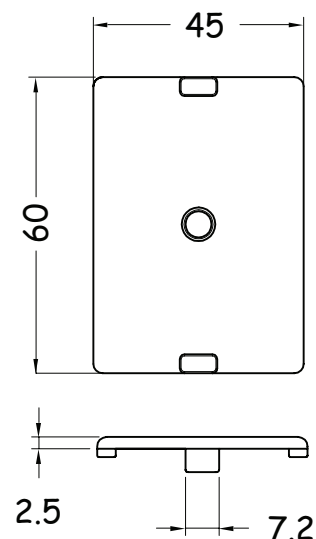

Codice	06TC08.018090
Peso (g)	4
Materiale	PTE
Colore	Nero

02.10.02

06TC08-01.0

tappi di chiusura cava 8

Tappo per profilo 32 x 32

Codice	06TC08.032032
Peso (g)	2
Materiale	PTE
Colore	Nero

Tappo per profilo 32 x 45

Codice	06TC08.032045
Peso (g)	3
Materiale	PTE
Colore	Nero

Tappo per profilo 45 x 45 Tr

Codice	06TC08.045045.TR
Peso (g)	4
Materiale	PTE
Colore	Nero

02.10.02

06TC08-02.0

tappi di chiusura cava 8

Tappo per profilo 45 x 45

Codice	06TC08.045045
Peso (g)	4
Materiale	PTE
Colore	Nero

Tappo per profilo 45 x 60

Codice	06TC08.045060
Peso (g)	8
Materiale	PTE
Colore	Nero

Tappo per profilo 45 x 90

Codice	06TC08.045090
Peso (g)	9
Materiale	PTE
Colore	Nero

02.10.02

06TC08-03.0

tappi di chiusura cava 8

Tappo per profilo 90 x 90

Codice	06TC08.090090
Peso (g)	17
Materiale	PTE
Colore	Nero

Tappo per foro 8.5

Codice	06TC08.000008.TT
Peso (g)	1
Materiale	PTE
Colore	Nero