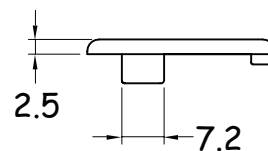

Tappo per profilo 32 x 45

Codice	06TC08.032045
Peso (g)	3
Materiale	PTE
Colore	Nero