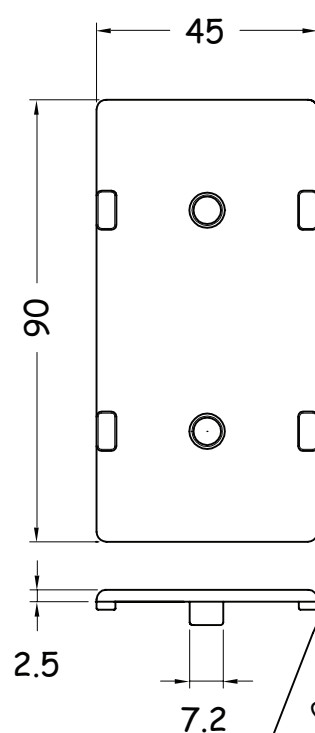

Codice	06TC08.032045
Peso (g)	3
Materiale	PTE
Colore	Nero

Tappo per profilo 45 x 45 Tr

Codice	06TC08.045045.TR
Peso (g)	4
Materiale	PTE
Colore	Nero

02.10.02

06TC08-02.0

tappi di chiusura cava 8

Tappo per profilo 45 x 45

Codice	06TC08.045045
Peso (g)	4
Materiale	PTE
Colore	Nero

Tappo per profilo 45 x 60

Codice	06TC08.045060
Peso (g)	8
Materiale	PTE
Colore	Nero

Tappo per profilo 45 x 90

Codice	06TC08.045090
Peso (g)	9
Materiale	PTE
Colore	Nero

02.10.02

06TC08-03.0

tappi di chiusura cava 8

Tappo per profilo 90 x 90

Codice	06TC08.090090
Peso (g)	17
Materiale	PTE
Colore	Nero

Tappo per foro 8.5

Codice	06TC08.000008.TT
Peso (g)	1
Materiale	PTE
Colore	Nero

Tappo per foro 13.5

Codice	06TC08.008013.TT
Peso (g)	1
Materiale	PTE
Colore	Nero

02.10.02

06TC08-04.C