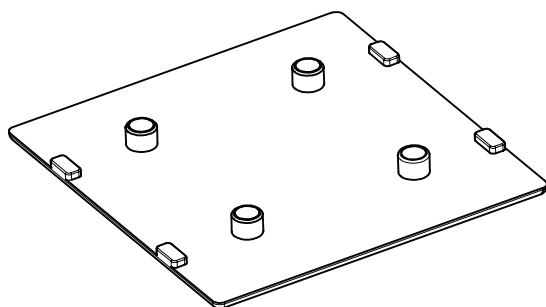

Codice	06TC08.032045
Peso (g)	3
Materiale	PTE
Colore	Nero

Tappo per profilo 45 x 45 Tr

Codice	06TC08.045045.TR
Peso (g)	4
Materiale	PTE
Colore	Nero

02.10.02

06TC08-02.0

tappi di chiusura cava 8

Tappo per profilo 45 x 45

Codice	06TC08.045045
Peso (g)	4
Materiale	PTE
Colore	Nero

Tappo per profilo 45 x 60

Codice	06TC08.045060
Peso (g)	8
Materiale	PTE
Colore	Nero

Tappo per profilo 45 x 90

Codice	06TC08.045090
Peso (g)	9
Materiale	PTE
Colore	Nero

02.10.02

06TC08-03.0

tappi di chiusura cava 8

Tappo per profilo 90 x 90

Codice	06TC08.090090
Peso (g)	17
Materiale	PTE
Colore	Nero

Tappo per foro 8.5

Codice	06TC08.000008.TT
Peso (g)	1
Materiale	PTE
Colore	Nero