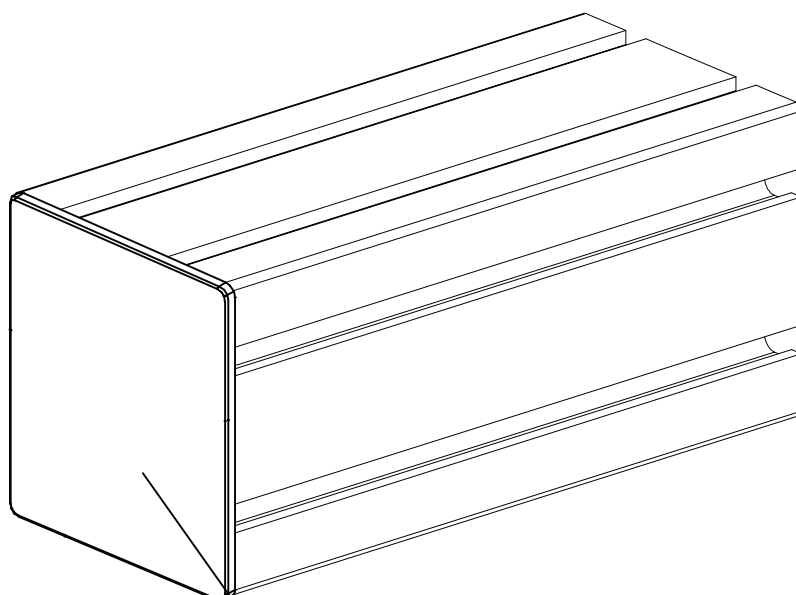

applicazioni tappi di chiusura cava 6

06TC06.030060

06TC06.060060

07.10.02

06TC06-02.0a