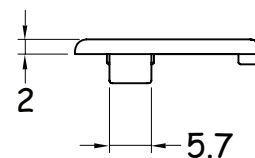

## Tappo per profilo 21.5 X 21.5

Codice	06TC06.021021
Peso (g)	2
Materiale	PTE
Colore	Nero