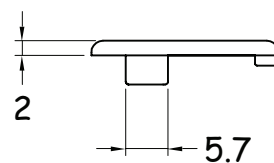

## Tappo per profilo 21.5 X 21.5

Codice	06TC06.021021
Peso (g)	2
Materiale	PTE
Colore	Nero