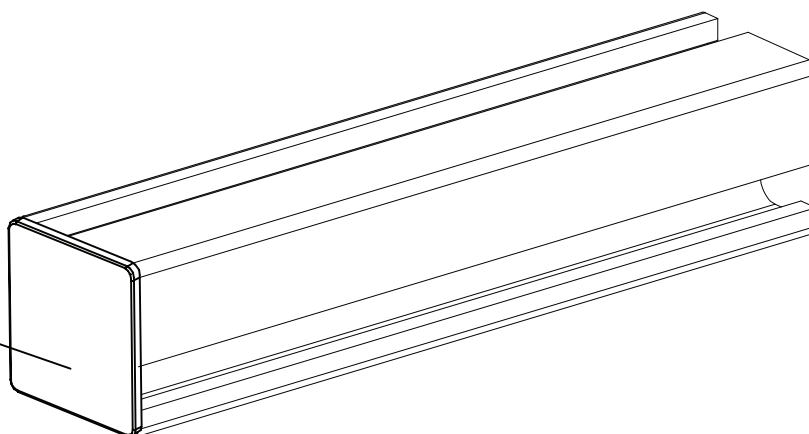

06TC06.021021