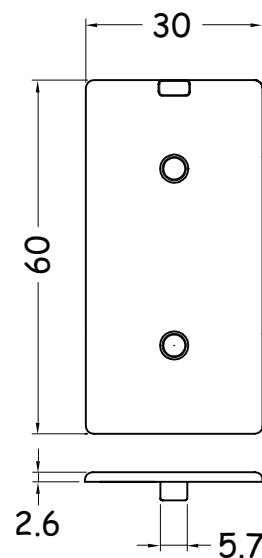

## Tappo per profilo 21.5 X 21.5

Codice	06TC06.021021
Peso (g)	2
Materiale	PTE
Colore	Nero

## Tappo per profilo 30 X 30

Codice	06TC06.030030
Peso (g)	3
Materiale	PTE
Colore	Nero

07.10.02

06TC06-01.0

## Tappo per profilo 30 X 60

Codice	06TC06.030060
Peso (g)	5
Materiale	PTE
colore	Nero

## Tappo per profilo 60 X 60

Codice	06TC06.060060
Peso (g.)	10
Materiale	PTE
Colore	Nero

07.10.02

06TC06-02.0