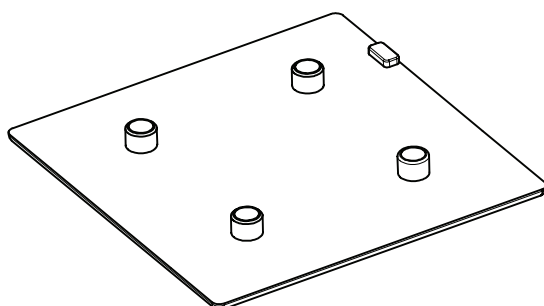

Tappo per profilo 60 X 60

Codice	06TC06.060060
Peso (g.)	10
Materiale	PTE
Colore	Nero