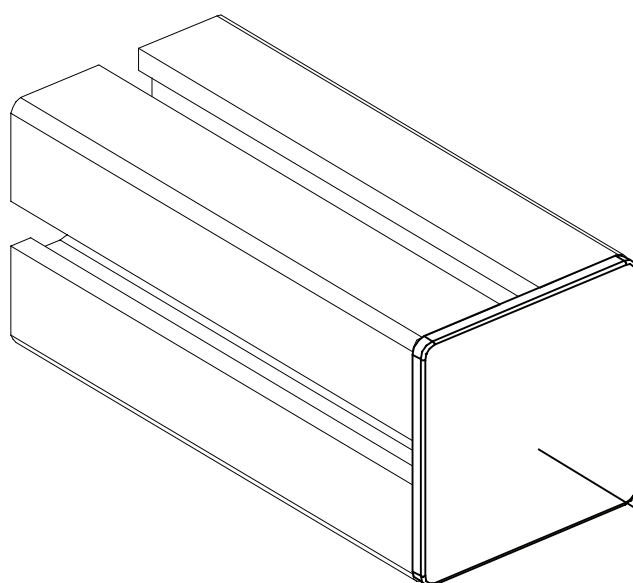

06TC06.030030