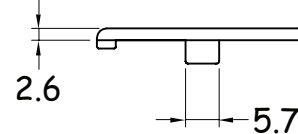

Tappo per profilo 30 X 30

Codice	06TC06.030030
Peso (g)	3
Materiale	PTE
Colore	Nero