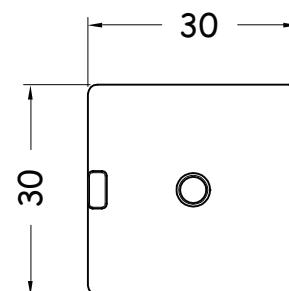

## Tappo per profilo 13 x 21.5

Codice	06TC06.013021
Peso (g)	1
Materiale	PTE
colore	Nero

## Tappo per profilo 21.5 X 21.5

Codice	06TC06.021021
Peso (g)	2
Materiale	PTE
Colore	Nero

## Tappo per profilo 30 X 30

Codice	06TC06.030030
Peso (g)	3
Materiale	PTE
Colore	Nero

07.10.02

06TC06-01.0

## Tappo per profilo 60 X 60

Codice	06TC06.060060
Peso (g.)	10
Materiale	PTE
Colore	Nero

07.10.02

06TC06-02.0