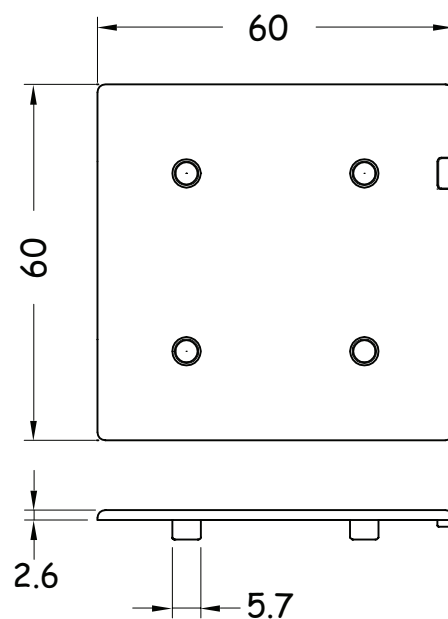

## Tappo per profilo 21.5 X 21.5

Codice	06TC06.021021
Peso (g)	2
Materiale	PTE
Colore	Nero

## Tappo per profilo 30 X 30

Codice	06TC06.030030
Peso (g)	3
Materiale	PTE
Colore	Nero

07.10.02

06TC06-01.0

## Tappo per profilo 30 X 60

Codice	06TC06.030060
Peso (g)	5
Materiale	PTE
colore	Nero

## Tappo per profilo 60 X 60

Codice	06TC06.060060
Peso (g.)	10
Materiale	PTE
Colore	Nero

07.10.02

06TC06-02.0