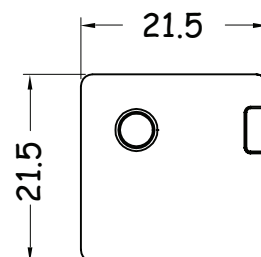

## Tappo per profilo 13 x 21.5

Codice	06TC06.013021
Peso (g)	1
Materiale	PTE
colore	Nero

## Tappo per profilo 21.5 X 21.5

Codice	06TC06.021021
Peso (g)	2
Materiale	PTE
Colore	Nero

## Tappo per profilo 30 X 30

Codice	06TC06.030030
Peso (g)	3
Materiale	PTE
Colore	Nero

07.10.02

06TC06-01.0

## Tappo per profilo 60 X 60

Codice	06TC06.060060
Peso (g.)	10
Materiale	PTE
Colore	Nero

07.10.02

06TC06-02.0