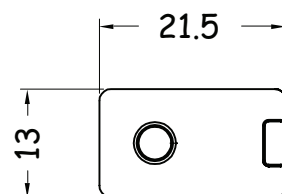

## Tappo per profilo 21.5 X 21.5

Codice	06TC06.021021
Peso (g)	2
Materiale	PTE
Colore	Nero