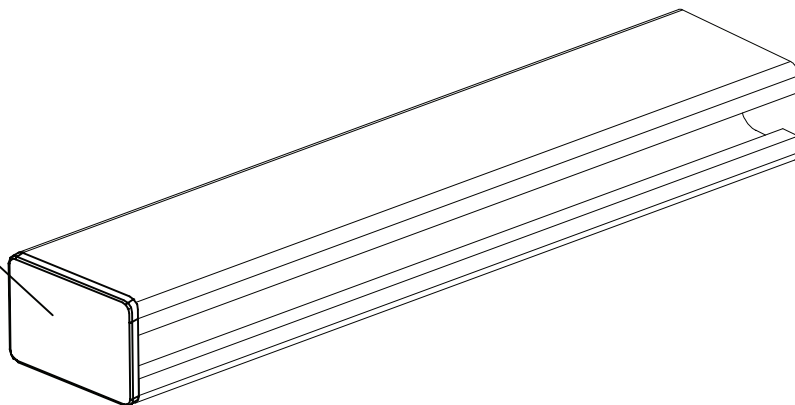

applicazioni tappi di chiusura cava 6

06TC06.013021