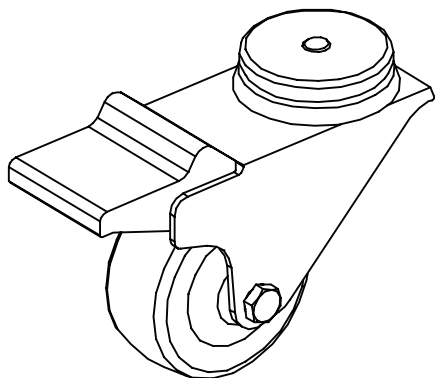

ruote cava 6

Ruota piroettante con foro centrale

ruota	peso (g)	codice	note
ruota Ø 50	195	08RU08.008000.D050	

Ruota piroettante con foro centrale e freno

ruota	peso (g)	codice	note
ruota Ø 50	218	08RU08.008000.D050F	