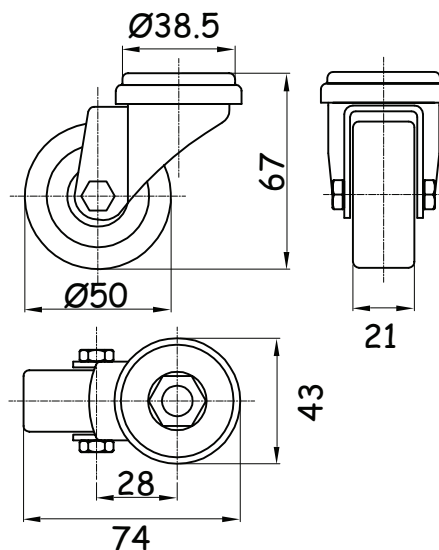

ruote cava 6

Ruota piroettante con foro centrale

ruota	peso (g)	codice	note
ruota Ø 50	195	08RU08.008000.D050	

Ruota piroettante con foro centrale e freno

ruota	peso (g)	codice	note
ruota Ø 50	218	08RU08.008000.D050F	

07.10.02

08RU06-01.0

applicazioni ruote cava 6

07.10.02