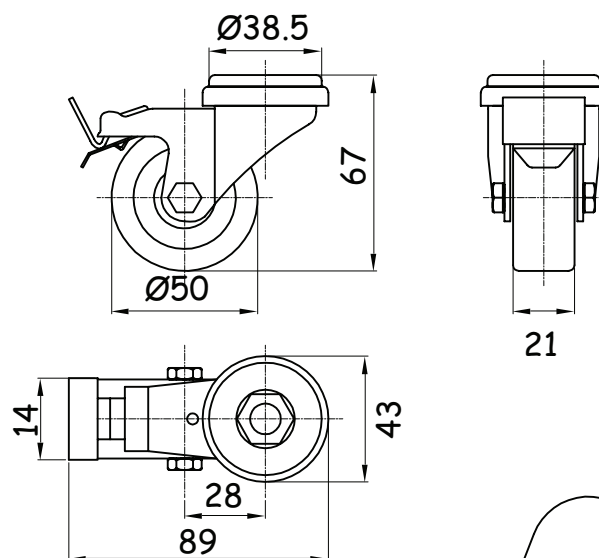

ruote cava 6

Ruota piroettante con foro centrale

ruota	peso (g)	codice	note
ruota Ø 50	195	08RU08.008000.D050	

Ruota piroettante con foro centrale e freno

ruota	peso (g)	codice	note
ruota Ø 50	218	08RU08.008000.D050F	

07.10.02

08RU06-01.0

applicazioni ruote cava 6

07.10.02