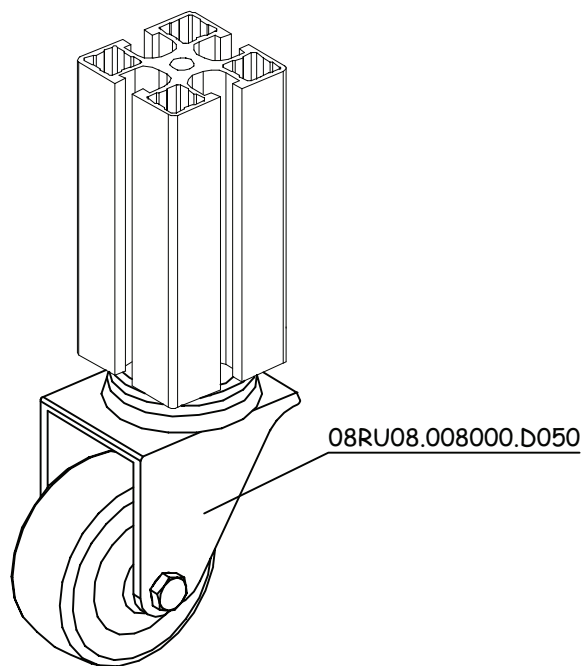

ruote cava 6

Ruota piroettante con foro centrale

ruota	peso (g)	codice	note
ruota Ø 50	195	08RU08.008000.D050	

Ruota piroettante con foro centrale e freno

ruota	peso (g)	codice	note
ruota Ø 50	218	08RU08.008000.D050F	

07.10.02

08RU06-01.0

applicazioni ruote cava 6

07.10.02