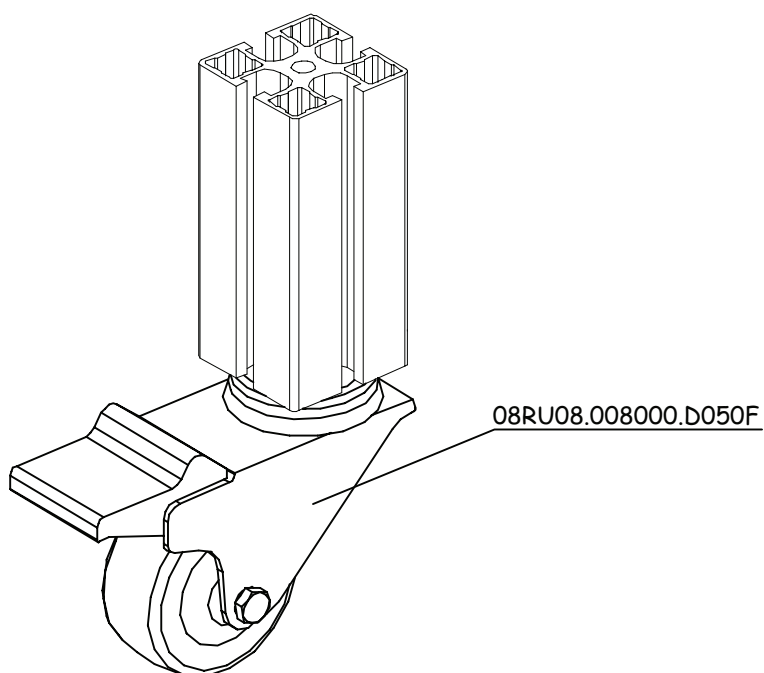

applicazioni ruote cava 6

07.10.02