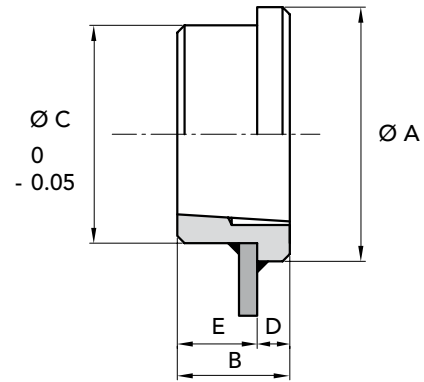

MOZZI SALDABILI PER BUSSOLA TL

TIPO MOZZO	CODICE	BUSSOLA	$\varnothing A$	B	$\varnothing C$	D	E	Peso Kg.
MS. TL 1210	28001210	1210	70	25	65	9	16	0,31
MS. TL 1610	28001610	1610	80	25	75	9	16	0,37
MS. TL 2012	28002012	2012	95	32	90	12	20	0,72
MS. TL 2517	28002517	2517	115	45	110	19	26	1,80
MS. TL 3020	28003020	3020	145	51	140	19	32	2,59
MS. TL 3030	28003030	3030	145	76	140	19	57	3,55
MS. TL 3525	28003525	3525	190	65	180	25	40	7,30
MS. TL 3535	28003535	3535	190	89	180	25	64	6,40
MS. TL 4040	28004040	4040	200	102	190	32	70	13,22
MS. TL 4545	28004545	4545	220	115	205	38	77	19,30
MS. TL 5050	28005050	5050	240	127	220	38	89	24,52

MATERIALE **FE 50**